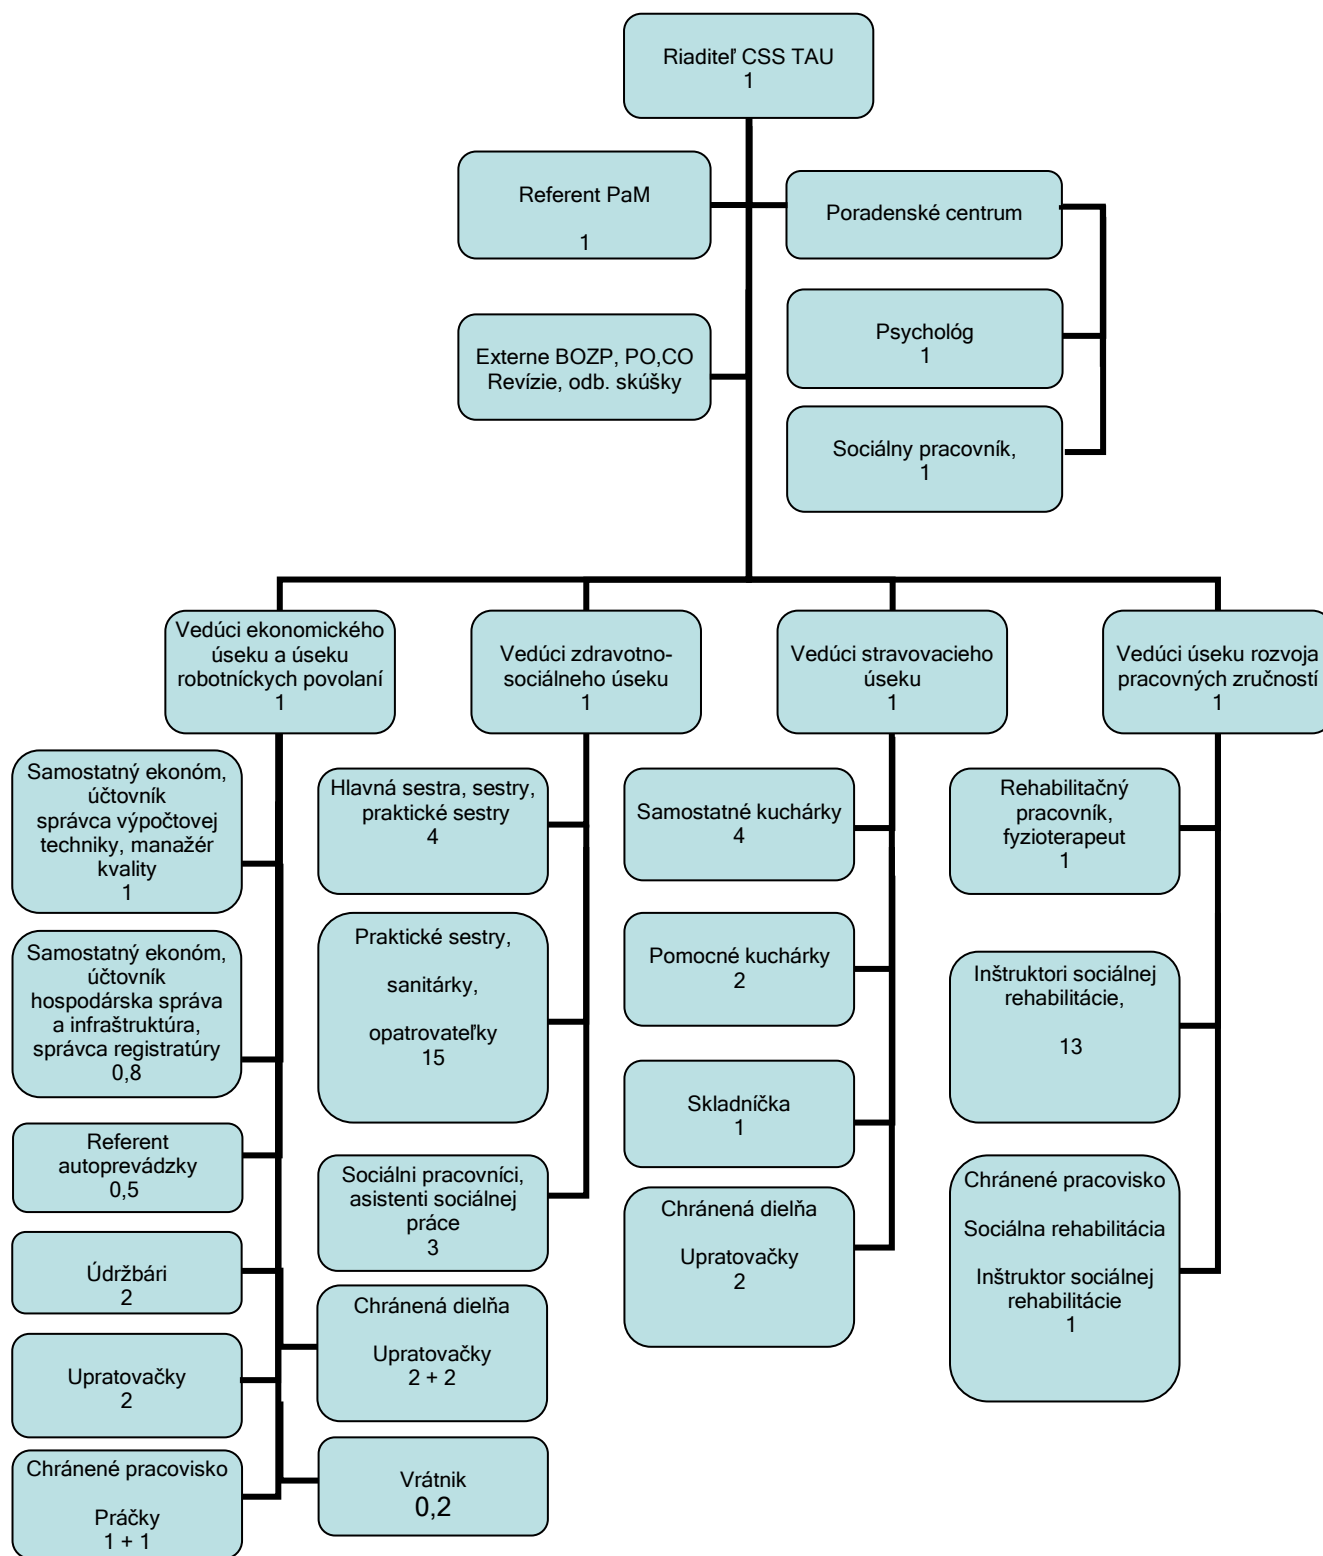

## Organizačná štruktúra CSS TAU

Celkový počet **66,50** zamestnancov prepočítaný stav, odborní zamestnanci **42,00**

Ing. Elena Bohdalová, riaditeľka CSS, TAU

V Turí 31.12.2020

Účinnosť 01.01.2021

Bc. Eva Chupáňová, zástupca zamestnancov